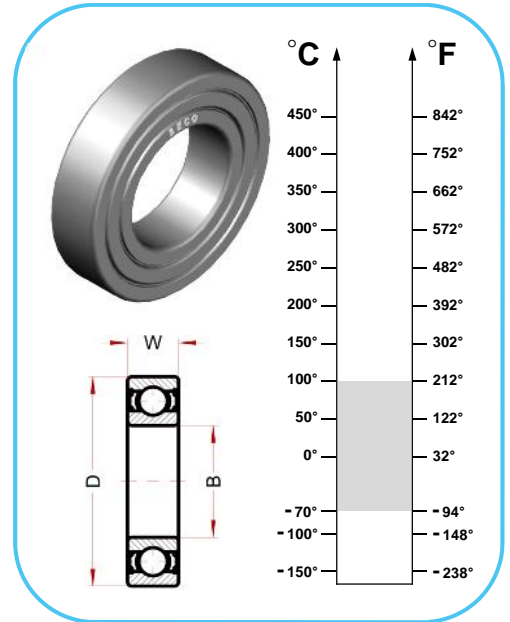

6300

	∅ (B)	∅ (D)	(W)	/	kn	-70°C	kn	20°C
6300 BLS ZZ -70°	10	35	11	5600	2,48	3,10		
6301 BLS ZZ -70°	12	37	12	5400	2,96	3,70		
6302 BLS ZZ -70°	15	42	13	5200	3,84	4,80		
6303 BLS ZZ -70°	17	47	14	4800	4,64	5,80		
6304 BLS ZZ -70°	20	52	15	4400	6,08	7,60		
6305 BLS ZZ -70°	25	62	17	4000	8,16	10,2		
6306 BLS ZZ -70°	30	72	19	3600	11,68	14,6		
6307 BLS ZZ -70°	35	80	21	3200	13,68	17,1		
6308 BLS ZZ -70°	40	90	23	2800	18,00	22,5		
6309 BLS ZZ -70°	45	100	25	2400	23,04	28,8		
6310 BLS ZZ -70°	50	110	27	2000	27,36	34,2		
6311 BLS ZZ -70°	55	120	29	1800	34,16	42,7		
6312 BLS ZZ -70°	60	130	31	1600	37,44	46,8		
6313 BLS ZZ -70°	65	140	33	1400	43,20	54,0		
6314 BLS ZZ -70°	70	150	35	1200	48,96	61,2		
6315 BLS ZZ -70°	75	160	37	1000	55,04	68,8		
6316 BLS ZZ -70°	80	170	39	900	62,24	77,8		
6317 BLS ZZ -70°	85	180	41	800	69,44	86,8		
6318 BLS ZZ -70°	90	190	43	700	77,76	97,2		
6319 BLS ZZ -70°	95	200	45	600	84,96	106,2		
6320 BLS ZZ -70°	100	215	47	500	100,8	126,0		

12100 Cuneo - Italy
Via Volta, 7
phone: 0039 0171 66883
fax: 0039 0171 648913

www.becoitalia.it